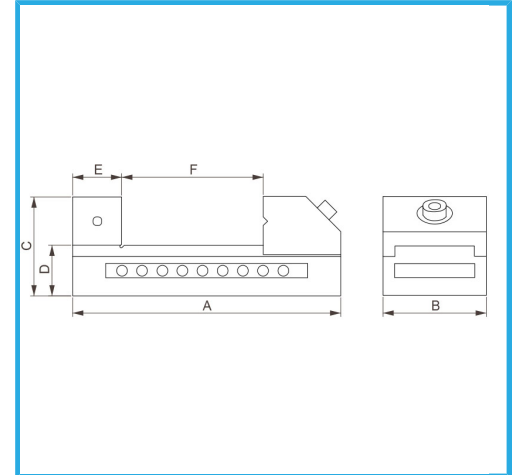

SCHNELLVERSTELLUNG, LAUFFLÄCHEN HOCHPRÄZISE GESCHLIFFEN.  
GENAUIGKEIT ANGEGBEN AUF PARALLELITÄT UND...

<b>Abmessungen</b>	100 x 245 x 90h mm
<b>Öffnung</b>	125 mm g
<b>Backenhöhe</b>	45 mm
<b>Präzision</b>	0,005 mm
<b>Verpackungsmaße</b>	285x140x110 h mm
<b>Bruttogewicht</b>	9,30 kg
<b>EAN-Code</b>	8012667204211