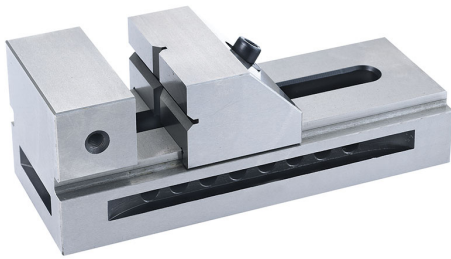

SCHNELLVERSTELLUNG, LAUFFLÄCHEN HOCHPRÄZISE GESCHLIFFEN.  
GENAUIGKEIT ANGEGBEN AUF PARALLELITÄT UND...

<b>Abmessungen</b>	100 x 245 x 90h mm
<b>Öffnung</b>	125 mm g
<b>Backenhöhe</b>	45 mm
<b>Präzision</b>	0,005 mm
<b>Verpackungsmaße</b>	285x140x110 h mm
<b>Bruttogewicht</b>	9,30 kg
<b>EAN-Code</b>	8012667204211

Holzkasten

Gehärteter

Stahl

Gehärtet