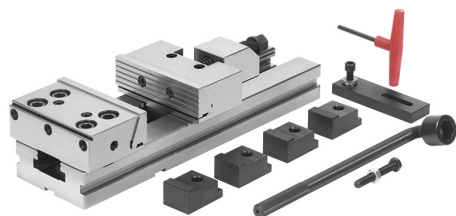

ADATTE PER LAVORI DOVE SONO RICHIESTI PRECISIONE,
AFFIDABILITÀ, REPERIBILITÀ E BLOCCAGGIO SICURO. INDICATA PER
LAVORI...

€1.650,00
€2.140,00

Dimensioni ganascia	200 x 65h mm
S	200 mm
A	170 mm
B	70 mm
C	26 mm
H	135 mm
L1	695 mm
L2	113,4 mm
L3	25,6 mm
h	65 mm
K h7	16 mm
a	400 mm
Peso netto	74 kg
Dimensioni imballo	755x255x220 h mm
Peso lordo	82,50 kg
Codice EAN	8012667254001

Cassa di
legno

Temprato

Rettificato

Acciaio