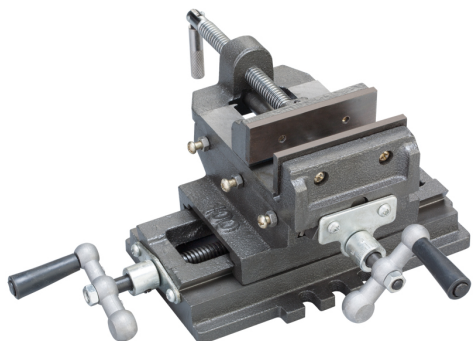

UTILE PER ESEGUIRE LAVORAZIONI DI FORATURA O MASCHIATURA DI PRECISIONE GRAZIE AL MOVIMENTO LONGITUDINALE E LATERALE SENZA...

**€99,30**  
~~€134,00~~

|                            |                  |
|----------------------------|------------------|
| <b>Ganasce</b>             | 125 x 40 mm      |
| <b>Apertura</b>            | 110 mm           |
| <b>Dimensioni base</b>     | 255 x 160 mm     |
| <b>Altezza</b>             | 150 mm           |
| <b>Corsa longitudinale</b> | 170 mm           |
| <b>Corsa trasversale</b>   | 130 mm           |
| <b>Peso netto</b>          | 13 kg            |
| <b>Dimensioni imballo</b>  | 290x280x150 h mm |
| <b>Peso lordo</b>          | 14,09 kg         |
| <b>Codice EAN</b>          | 8012667002244    |

Ghisa

Scatola