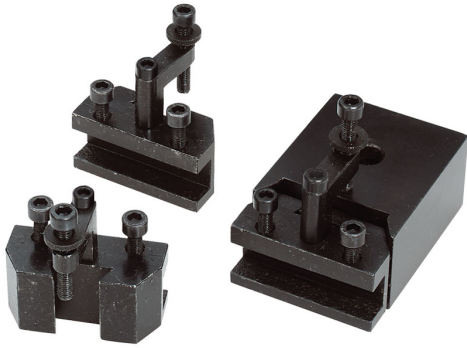

PER CAMBI UTENSILI RAPIDI GRAZIE AL PERNO DI BLOCCO/SBLOCCO.  
COMPOSIZIONE DEL SET: - 1 TORRETTA PORTAUTENSILI - 3  
PORTAUTENSILI...

€131,00

<b>Lunghezza</b>	60 mm
<b>Larghezza</b>	50 mm
<b>Altezza</b>	30 mm
<b>Foro</b>	10 mm
<b>Altezza utensile</b>	12 mm
<b>Peso lordo</b>	1,10 kg
<b>Dimensioni imballo</b>	140x70x45 h mm
<b>Codice EAN</b>	8012667209858

Scatola