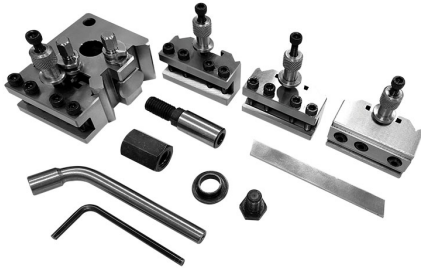

PER CAMBI UTENSILI RAPIDI GRAZIE AL PERNO DI BLOCCO/SBLOCCO.
COMPOSIZIONE DEL SET: 1 TORRETTA PORTAUTENSILI, 2
PORTAUTENSILI A...

€203,00
~~€281,00~~

Lunghezza	58 mm
Larghezza	58 mm
Altezza	37 mm
Foro	16 mm
Altezza utensile	12 mm
Peso lordo	1,70 kg
Dimensioni imballo	185x155x85 h mm
Codice EAN	8012667191115

Scatola