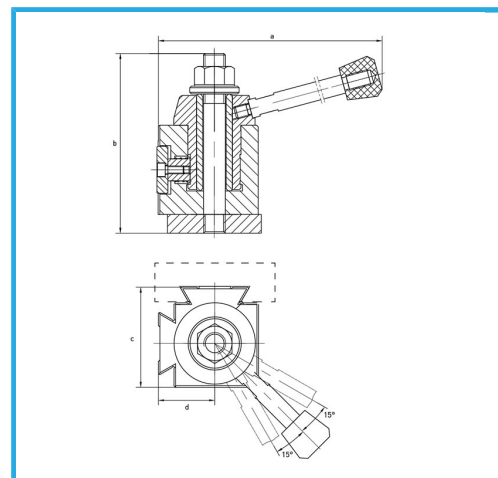

PARA CAMBIOS RÁPIDOS DE HERRAMIENTAS GRACIAS A LA PALANCA DE BLOQUEO / DESBLOQUEO. COMPOSICIÓN DEL SET: - 1 TORRETA...

€635,00

|                         |                  |
|-------------------------|------------------|
| Longitud                | 100 mm           |
| Anchura                 | 100 mm           |
| Altura                  | 92 mm            |
| Orificio                | 22,22 mm         |
| Altura herramienta      | 25 mm            |
| Peso bruto              | 18,24 kg         |
| Dimensiones de embalaje | 320x315x160 h mm |
| Codigo de barras        | 8012667213732    |