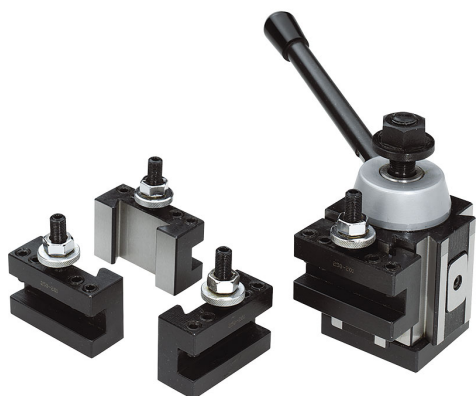

PARA CAMBIOS RÁPIDOS DE HERRAMIENTAS GRACIAS A LA PALANCA DE BLOQUEO / DESBLOQUEO. COMPOSICIÓN DEL SET: - 1 TORRETA...

€635,00

|                         |                  |
|-------------------------|------------------|
| Longitud                | 100 mm           |
| Anchura                 | 100 mm           |
| Altura                  | 92 mm            |
| Orificio                | 22,22 mm         |
| Altura herramienta      | 25 mm            |
| Peso bruto              | 18,24 kg         |
| Dimensiones de embalaje | 320x315x160 h mm |
| Codigo de barras        | 8012667213732    |