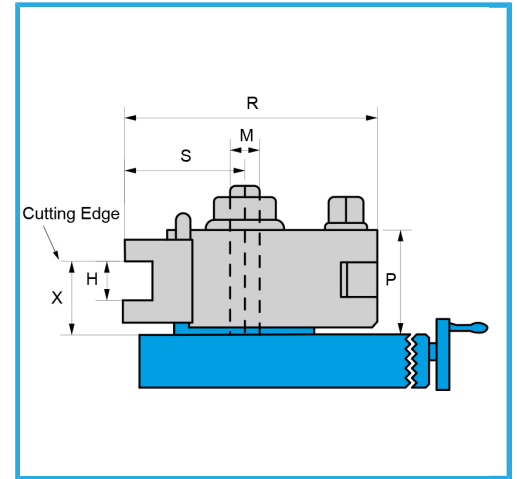

CON DIENTES DE ACOPLAMIENTO TEMPLADOS Y RECTIFICADOS. AL ACTUAR SOBRE UN PASADOR EXCÉNTRICO, EL PORTAHERRAMIENTAS SE...

€877,00

|                         |                      |
|-------------------------|----------------------|
| Radio mín. curvatura    | 100 mm               |
| Escala                  | 54 mm                |
| P                       | 48 mm                |
| H                       | 16 mm                |
| X min                   | 30 mm                |
| Peso bruto              | 4,66 kg              |
| Dimensiones de embalaje | 275 x 275 x 120 h mm |
| Codigo de barras        | 8012667189433        |