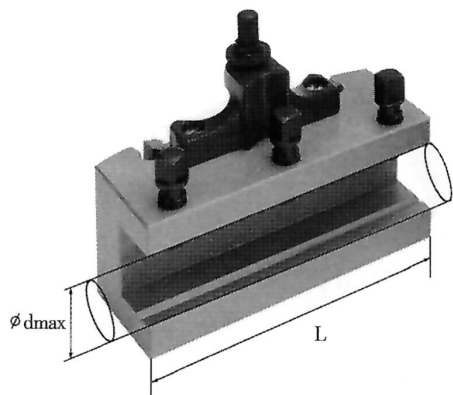

TIPO B DOTATO DI VITE PER LA REGOLAZIONE DELL'ALTEZZA E 3 VITI DI SERRAGGIO DELLO STELO.

€129,00

<b>L</b>	80 mm
<b>d max</b>	20 mm
<b>Peso lordo</b>	0,62 kg
<b>Dimensioni imballo</b>	95x50x110 h mm
<b>Codice EAN</b>	8012667211516

Scatola