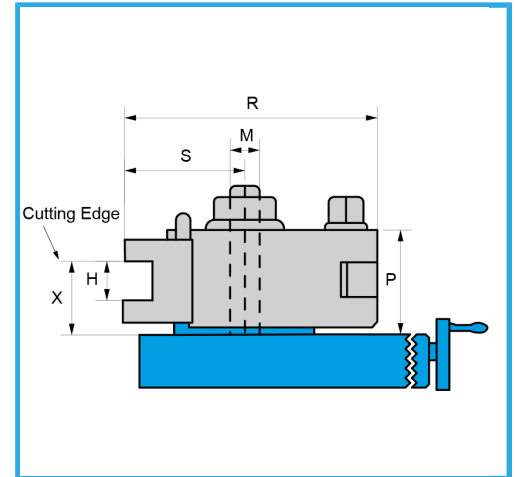

CON DIENTES DE ACOPLAMIENTO TEMPLADOS Y RECTIFICADOS. AL ACTUAR SOBRE UN PASADOR EXCÉNTRICO, EL PORTAHERRAMIENTAS SE...

€1.120,00

Radio mín. curvatura	150 mm
Escala	75 mm
P	71 mm
h	25 mm
X min	37 mm
Peso bruto	12,00 kg
Dimensiones de embalaje	320x320x160 h mm
Codigo de barras	8012667192792