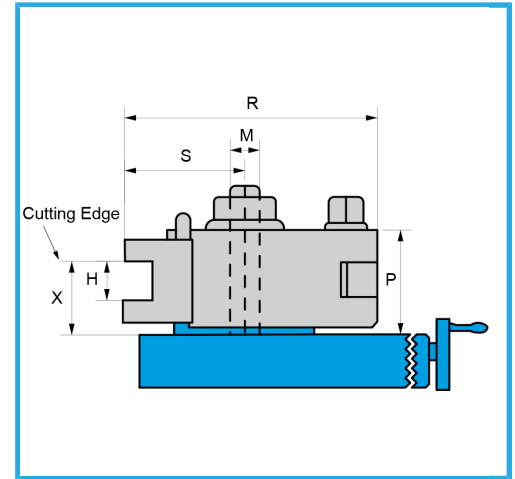

CON DIENTES DE ACOPLAMIENTO TEMPLADOS Y RECTIFICADOS. AL ACTUAR SOBRE UN PASADOR EXCÉNTRICO, EL PORTAHERRAMIENTAS SE...

€926,00

Radio mín. curvatura	125 mm
Escala	68 mm
P	60 mm
h	20 mm
X min	35 mm
Peso bruto	8,47 kg
Dimensiones de embalaje	280x280x120 h mm
Codigo de barras	8012667179397