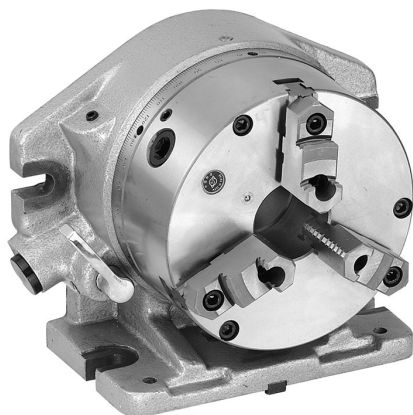

PERMETTE DI AVERE VARIE TIPOLOGIE DI DIVISIONI IN BASE AL TIPO DI DISCO MONTATO. LA DIVISIONE VIENE EFFETTUATA AUTOMATICAMENTE...

€1.590,00

Divisioni	2 - 3 - 4 - 6 - 8 - 12 - 24
A	310 mm
B	255 mm
C	210 mm
D	259,25 mm
E	18 mm
F	214 mm
G	171,5 mm
H	149,25 mm
I	80 mm
J	130 mm
K	16 mm
Foro	62 mm
Portata max orizzontale	50 kg
Portata max verticale	10 kg
Peso netto	52 kg
Dimensioni imballo	400x380x330 h mm
Peso lordo	59,50 kg
Codice EAN	8012667003128

Cassa di
legno