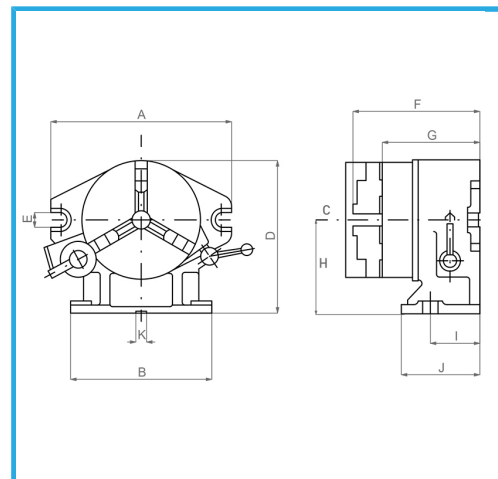

PERMETTE DI AVERE VARIE TIPOLOGIE DI DIVISIONI IN BASE AL TIPO DI DISCO MONTATO. LA DIVISIONE VIENE EFFETTUATA AUTOMATICAMENTE...

€1.590,00

Divisioni	2 - 3 - 4 - 6 - 8 - 12 - 24
A	310 mm
B	255 mm
C	210 mm
D	259,25 mm
E	18 mm
F	214 mm
G	171,5 mm
H	149,25 mm
I	80 mm
J	130 mm
K	16 mm
Foro	62 mm
Portata max orizzontale	50 kg
Portata max verticale	10 kg
Peso netto	52 kg
Dimensioni imballo	400x380x330 h mm
Peso lordo	59,50 kg
Codice EAN	8012667003128