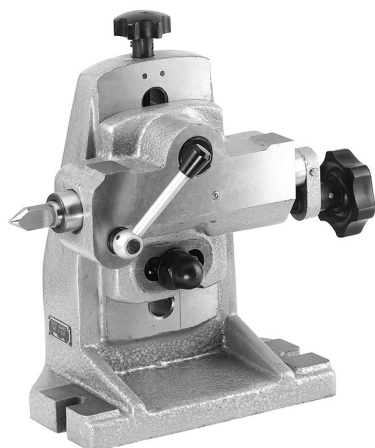

€328,00

Per tavole	T001/250 - T002/200 - T002/250
CM	2
Altezza punta	140 - 180 mm
Peso netto	18 kg
Dimensioni imballo	340x300x220 h mm
Peso lordo	18,32 kg
Codice EAN	8012667011185

Cassa di
legno