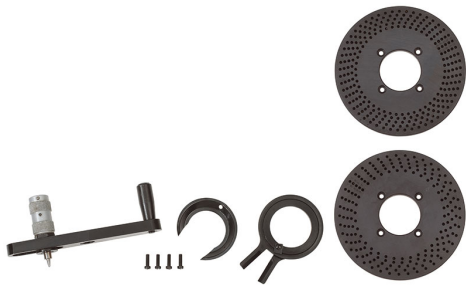

€245,00

Per tavole	T001/250 - 320, T002/160 - 320
Rapporto	1:90
Fori nei dischi	A: 34-37-38-39-41-43-44-50-52-56-6, B: 46-47-49-51-53-54-57-58-59-62-64
Foro	38 mm
Esterno	130 mm
Peso lordo	2,19 kg
Dimensioni imballo	145x145x65 h mm
Codice EAN	8012667133481

Scatola