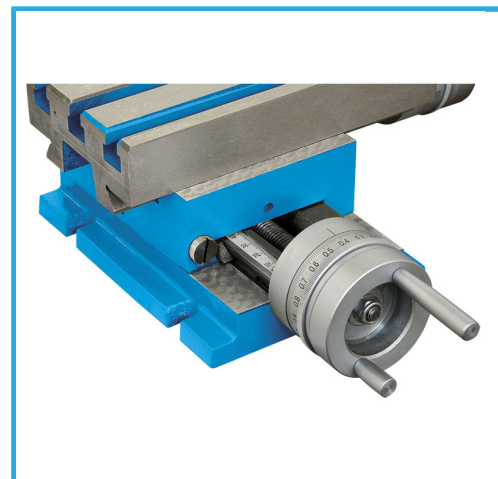

CON GRADUAZIONE REGISTRABILE DEL VOLANTINO. DOTATA DI LARDONE CONICO CON VITE IN TESTA E GUIDE RASCHIETTATE PER UNA MAGGIORE...

€590,00

A	100 mm
B	185 mm
C	130 mm
D	170 mm
E	104 mm
F	103 mm
Cava	10 mm
Altezza	100 mm
Spostamenti	50 x 80 mm
Divisione	0,01 mm
Peso netto	10 kg
Dimensioni imballo	310x305x195 h mm
Peso lordo	10,75 kg
Codice EAN	8012667207199