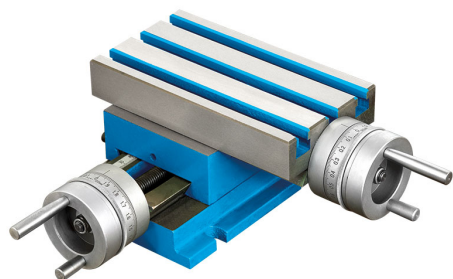

CON GRADUAZIONE REGISTRABILE DEL VOLANTINO. DOTATA DI LARDONE CONICO CON VITE IN TESTA E GUIDE RASCHIETTATE PER UNA MAGGIORE...

€590,00

A	100 mm
B	185 mm
C	130 mm
D	170 mm
E	104 mm
F	103 mm
Cava	10 mm
Altezza	100 mm
Spostamenti	50 x 80 mm
Divisione	0,01 mm
Peso netto	10 kg
Dimensioni imballo	310x305x195 h mm
Peso lordo	10,75 kg
Codice EAN	8012667207199