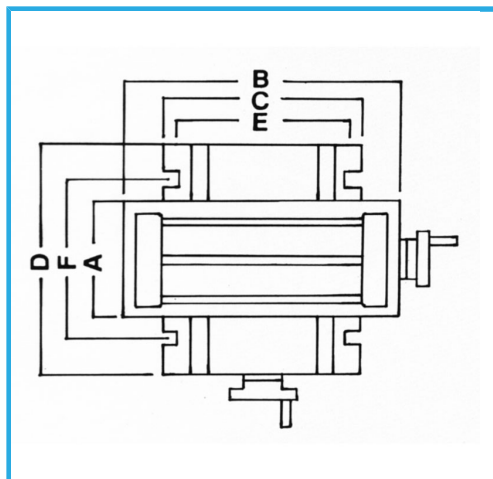

CON GRADUAZIONE REGISTRABILE DEL VOLANTINO. DOTATA DI LARDONE CONICO CON VITE IN TESTA E GUIDE RASCHIETTATE PER UNA MAGGIORE...

€590,00

A	100 mm
B	185 mm
C	130 mm
D	170 mm
E	104 mm
F	103 mm
Cava	10 mm
Altezza	100 mm
Spostamenti	50 x 80 mm
Divisione	0,01 mm
Peso netto	10 kg
Dimensioni imballo	310x305x195 h mm
Peso lordo	10,75 kg
Codice EAN	8012667207199