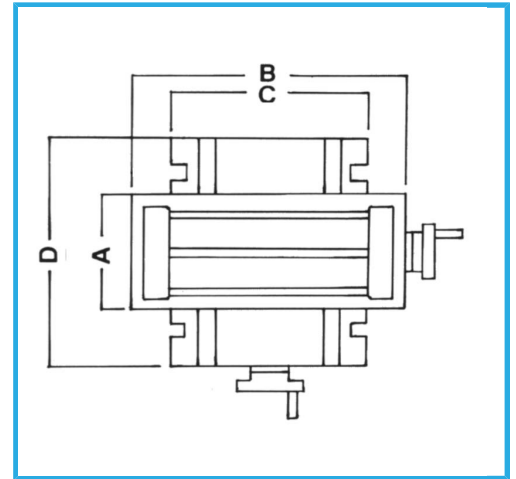

€260,00
~~€365,00~~

A	153 mm
B	475 mm
C	200 mm
D	270 mm
Cava	16 mm
Interasse cava	75 mm
Altezza	130 mm
Spostamenti	120 x 325 mm
Interasse fori base	162 mm
Peso netto	23 kg
Dimensioni imballo	640x390x195 h mm
Peso lordo	27,50 kg
Codice EAN	8012667183271