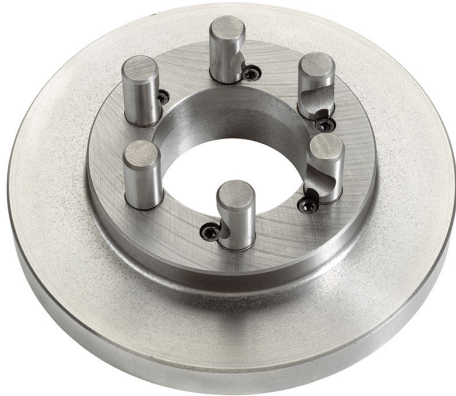

CAMLOCK DIN 55029 A CONO CORTO CON LATO MANDRINO GREZZO.

€215,00

Cam lock Tipo	4"
Misura	Ø 200 mm
Spessore	28 mm
Perni	Ø 15,9 mm
Peso lordo	5,95 kg
Dimensioni imballo	225x225x55 h mm
Codice EAN	8012667262334

Scatola

Ghisa

Cassa di
legno