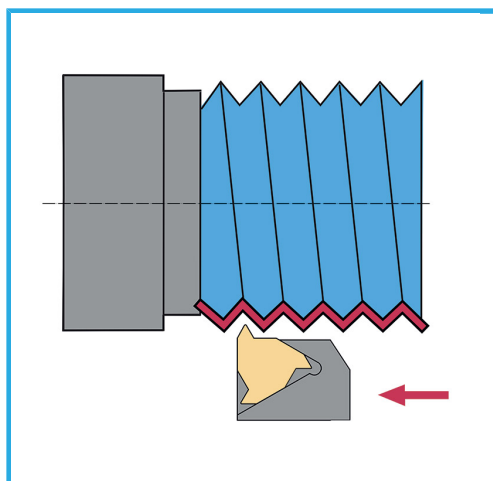

€85,40

<b>b</b>	25 mm
<b>h</b>	25 mm
<b>l</b>	150 mm
<b>Base</b>	BSER16
<b>Bussola</b>	BU3550
<b>Vite</b>	KV350
<b>Inserto (non incluso)</b>	16ER...
<b>Peso lordo</b>	0,78 kg
<b>Dimensioni imballo</b>	155x40x40 h mm
<b>Codice EAN</b>	8012667183479

Scatola

Satinata

Nichelata

Esterna