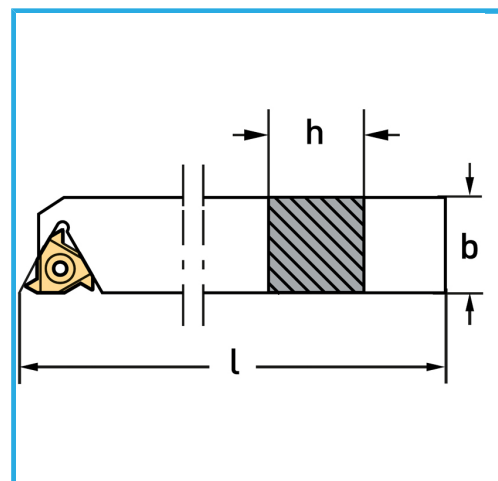

€85,40

<b>b</b>	25 mm
<b>h</b>	25 mm
<b>l</b>	150 mm
<b>Base</b>	BSER16
<b>Bussola</b>	BU3550
<b>Vite</b>	KV350
<b>Inserto (non incluso)</b>	16ER...
<b>Peso lordo</b>	0,78 kg
<b>Dimensioni imballo</b>	155x40x40 h mm
<b>Codice EAN</b>	8012667183479