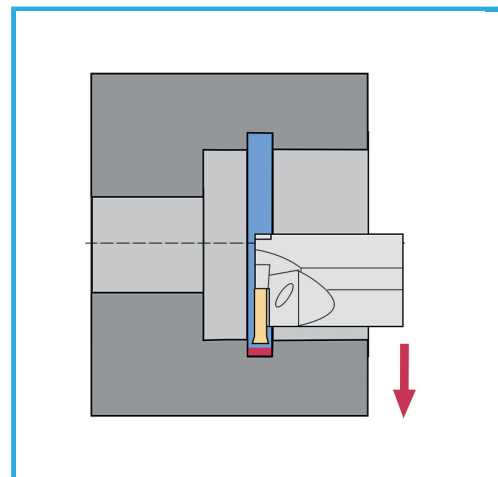

COMPOSTO DALL'UTENSILE PER CANALINI ESTERNI: 20 X 20 MM (1 PZ), L'UTENSILE PER CANALINI INTERNI: Ø 20MM (1 PZ),...

**€189,00**  
~~€242,00~~

**Peso lordo**  
**Dimensioni imballo**  
**Codice EAN**

1,29 kg  
250x155x50 h mm  
8012667256111