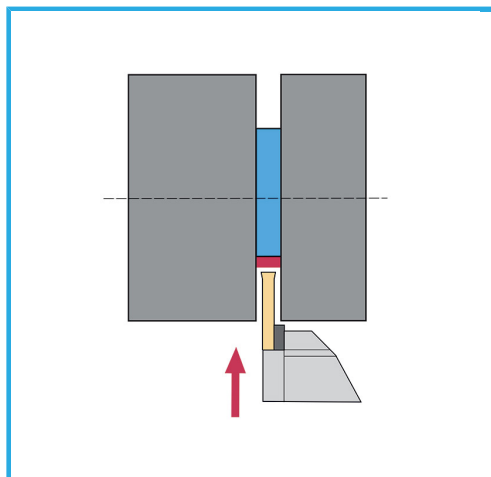

COMPOSTO DALL'UTENSILE PER CANALINI ESTERNI: 20 X 20 MM (1 PZ), L'UTENSILE PER CANALINI INTERNI: Ø 20MM (1 PZ),...

**€189,00**  
~~€242,00~~

**Peso lordo**  
**Dimensioni imballo**  
**Codice EAN**

1,29 kg  
250x155x50 h mm  
8012667256111