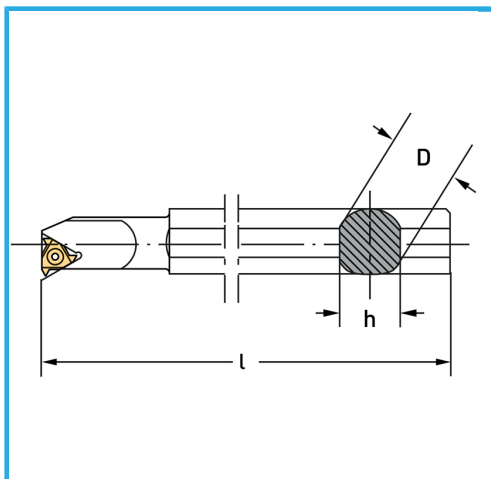

€101,00

D	25 mm
h	23 mm
l	300 mm
Base	BSNR16
Vite	KV350
Bussola	BU3550
Inserto (non incluso)	16IR...
Peso lordo	0,96 kg
Codice EAN	8012667256722

Scatola

Satinata

Nichelata

Esterna