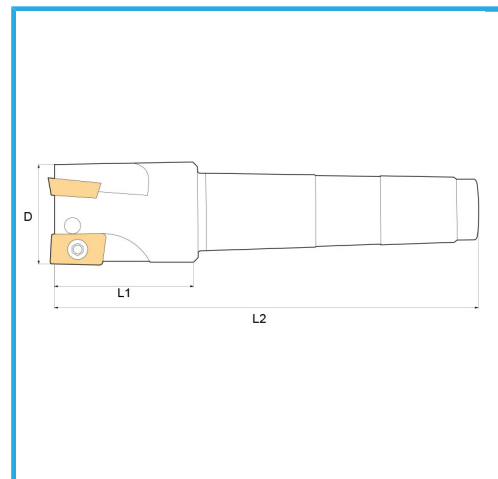

CON CONO MORSE DIN 228/A.

€83,40

D	32 mm
CM	3
Z	3
L1	44 mm
L2	130 mm
Viti	KV400
Inserto (non incluso)	ADLT1503...
Peso lordo	0,38 kg
Dimensioni imballo	135x35x35 h mm
Codice EAN	8012667253042

Scatola

Satinata