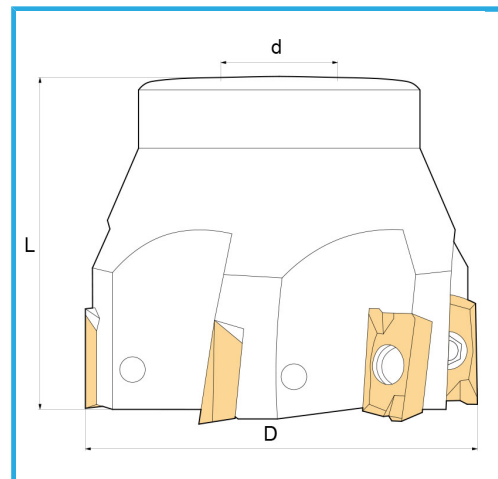

CON ATTACCO A MANICOTTO.

€196,00

D	80 mm
L	50 mm
d	27 mm
Z	7
Viti	KV400
Inserto (non incluso)	APKT1604...
Peso lordo	1,08 kg
Dimensioni imballo	95x95x85 h mm
Codice EAN	8012667179670

Scatola

Satinata

Nichelata