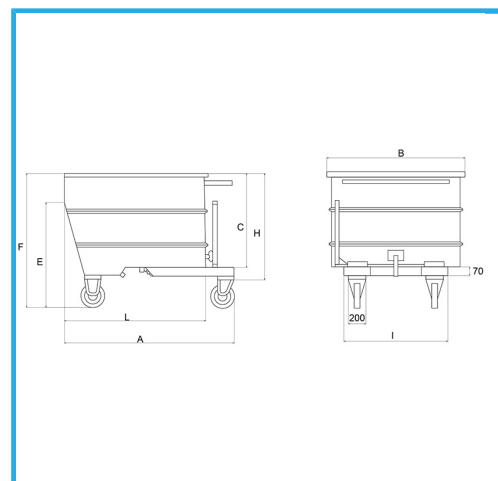

DISPONIBILI ULTERIORI COLORAZIONI ED ACCESSORI SU RICHIESTA.

€1.670,00

Litri	300
A	1280 mm
B	820 mm
C	395 mm
E	530 mm
F	650 mm
H	490 mm
I	700 mm
L	1010 mm
Portata	600 kg
Ruote	Ø 125 mm x 165h mm
Peso netto	95 kg
Peso lordo	95,00 kg
Codice EAN	8012667225674