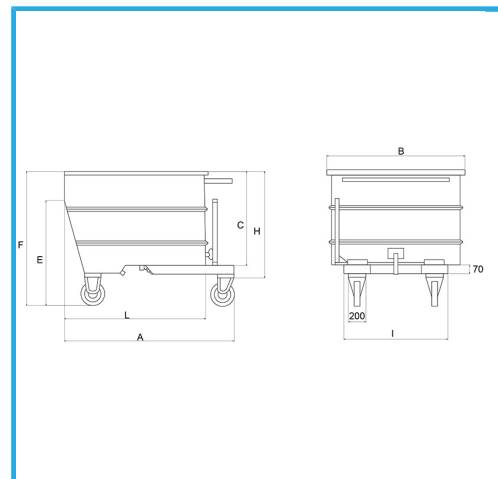

DISPONIBILI ULTERIORI COLORAZIONI ED ACCESSORI SU RICHIESTA.

€2.080,00

Litri	750
A	1280 mm
B	1070 mm
C	730 mm
E	800 mm
F	1035 mm
H	830 mm
I	800 mm
L	1055 mm
Portata	1350 kg
Ruote	Ø 180 mm x 210h mm
Peso netto	150 kg
Peso lordo	150,00 kg
Codice EAN	8012667225698