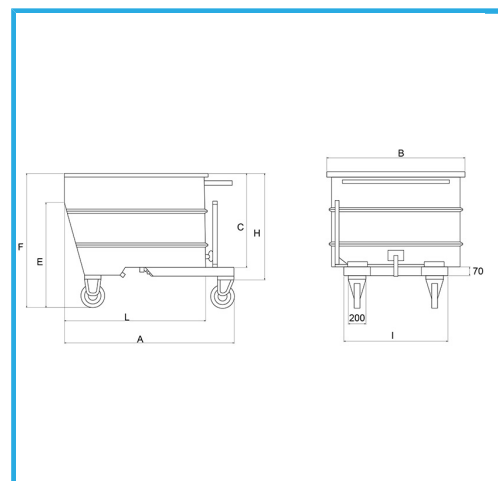

DISPONIBILI ULTERIORI COLORAZIONI ED ACCESSORI SU RICHIESTA.

€2.240,00

Litri	1000
A	1510 mm
B	1070 mm
C	870 mm
E	925 mm
F	1220 mm
H	975 mm
I	800 mm
L	1255 mm
Portata	1700 kg
Ruote	Ø 200 mm x 245h mm
Peso netto	182 kg
Peso lordo	182,00 kg
Codice EAN	8012667225704