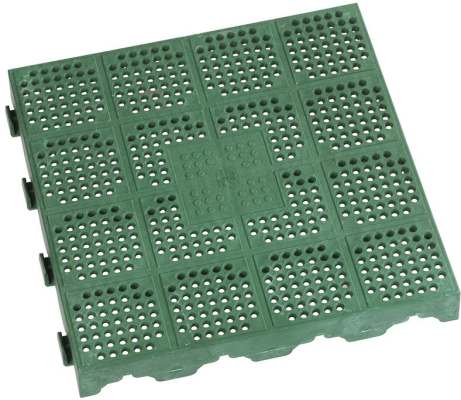

COMPONIBILI, PIASTRELLA AUTOBLOCCANTE DRENANTE VERDE.

€11,00

<b>Dimensioni</b>	400 x 400 x 48 mm
<b>Pz. - Pallet</b>	120 = 20 m <sup>2</sup>
<b>Peso lordo</b>	1,53 kg
<b>Codice EAN</b>	8010693055104

Poliprop.