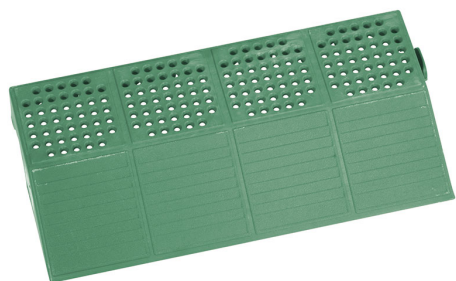

PER PEDANE, VERDE, FEMMINA (SENZA GANCI).

€7,90

Dimensioni

205 x 400 x 48 mm

Peso lordo

0,83 kg

Codice EAN

8010693056200

Poliprop.