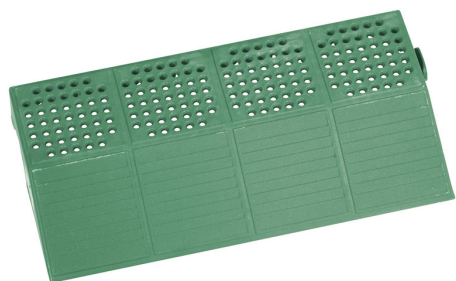

PER PEDANE, VERDE, MASCHIO (CON GANCI).

€7,90

Dimensioni

205 x 400 x 48 mm

Peso lordo

0,86 kg

Codice EAN

8010693058907

Poliprop.