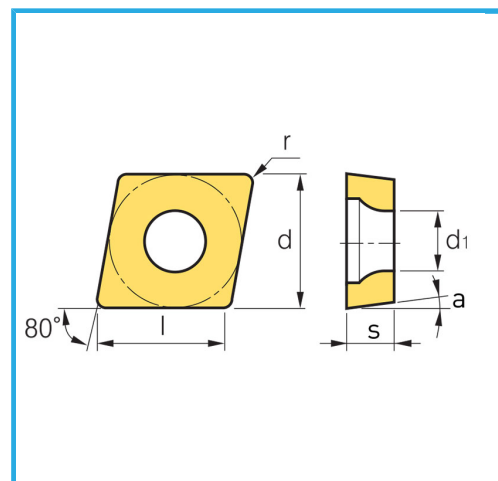

POSITIVA.

€7,60

| | |
|------------|---------------|
| Dimensione | 6 mm |
| d | 6.35 mm |
| l | 6.30 mm |
| s | 2.38 mm |
| r | 0.40 mm |
| d1 | 2.80 mm |
| a° | 7° |
| Pack | 10 |
| Peso lordo | 0,00 kg |
| Codice EAN | 8012667011208 |