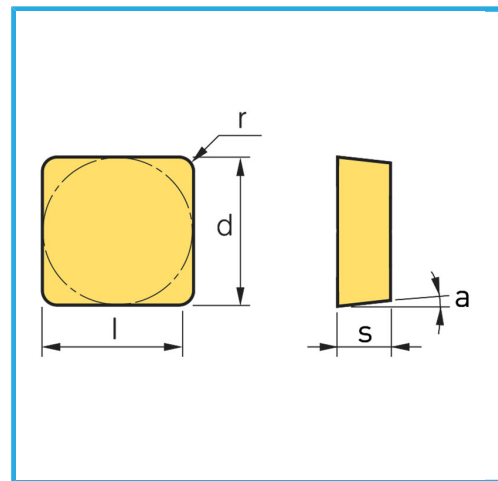

POSITIVA.

€10,10

Dimensioni	12 mm
d	12.70 mm
l	12.70 mm
s	3.18 mm
r	0.40 mm
a°	11°
Pack	10
Peso lordo	0,08 kg
Codice EAN	8012667006945

Scatola

-