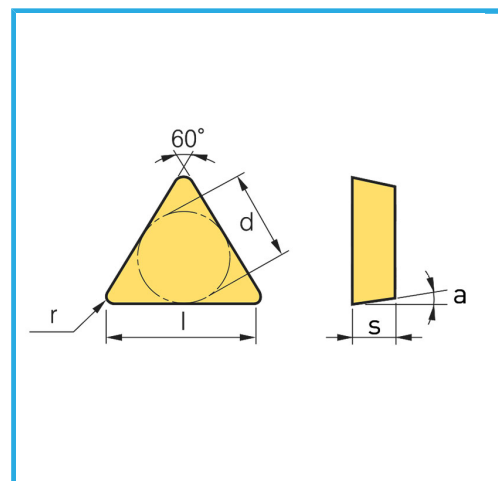

POSITIVA

€9,20

<b>Dimensione</b>	16 mm
<b>d</b>	9.23 mm
<b>l</b>	16 mm
<b>s</b>	3.18 mm
<b>r</b>	0.40 mm
<b>a°</b>	11°
<b>Pack</b>	10
<b>Peso lordo</b>	0,01 kg
<b>Codice EAN</b>	8012667006921

Scatola

-