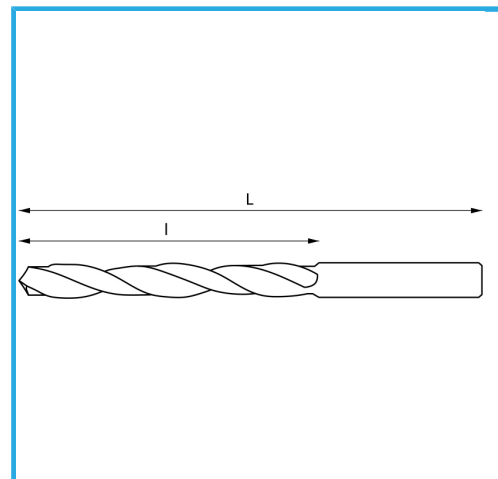

GEWALZT, SCHWARZ.

∅	3,00 mm
L	61 mm
l	33 mm
Pack	10
Bruttogewicht	0,02 kg
EAN-Code	8012667124496

Box

118°

HV=700-740

~8xD

338/N

-