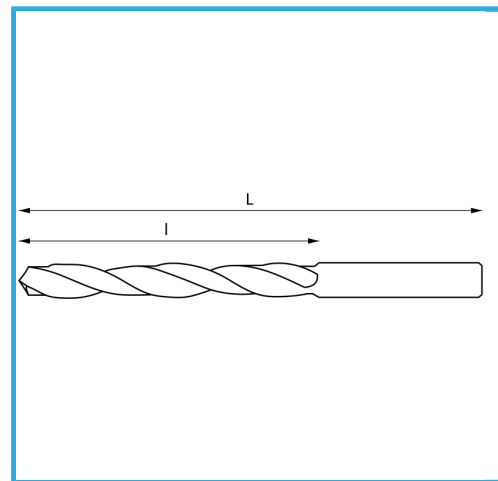

GEWALZT, SCHWARZ.

∅	3,50 mm
L	70 mm
l	39 mm
Pack	10
Verpackungsmaße	70x4x4h mm
Bruttogewicht	0,04 kg
EAN-Code	8012667124519

Box

118°

HV=700-740

~8xD

338/N

-