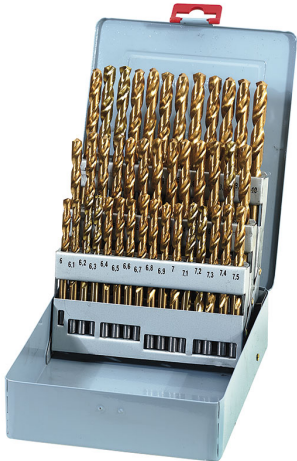

RECHTSSCHNEIDEND, LANGE STANDZEIT DURCH
TITANBESCHICHTUNG.

Maße (0,1 mm Schritte)

6 - 10 mm

Bruttogewicht

1,74 kg

Verpackungsmaße

185x160x50 h mm

EAN-Code

8012667180706

Aufhängbar

135°

HV=740-780

41 Pcs

Gehärtet

338/N

HSS