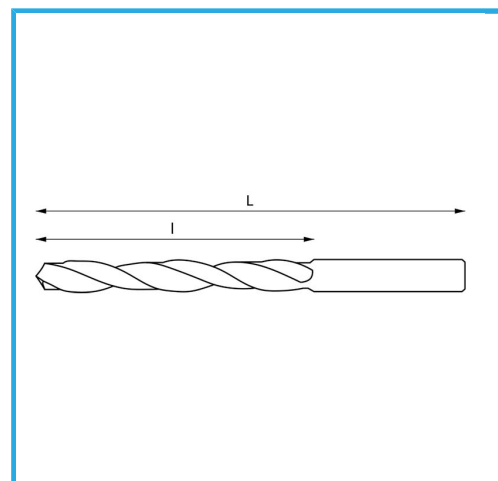

SERIE LARGA, MANGO CILINDRICO, PUNTA METAL DURO PARA PARED.

€6,00

Ø	14 mm
L	400 mm
l	240 mm
Eje	Ø 10 mm
Pack	5
Peso bruto	0,23 kg
Codigo de barras	8012667193249

Caja

8039

C45

-

HM