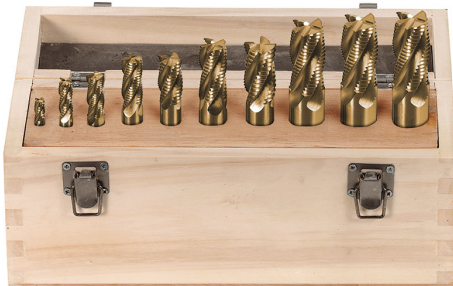

TAGLIO AL CENTRO, GAMBO CILINDRICO, ATTACCO WELDON, SERIE NORMALE.

€175,00
~~€239,00~~

Fresa	Ø 6 8 10 12 14 16 18 20 22 25 mm
Gambo	Ø 6 10 10 12 12 16 16 20 20 25 mm
Peso lordo	2,01 kg
Dimensioni imballo	200x70x150 h mm
Codice EAN	8012667188573

Cassa di
legno

Esterna

10 Pcs

844/B

HSS

-

TiN

-