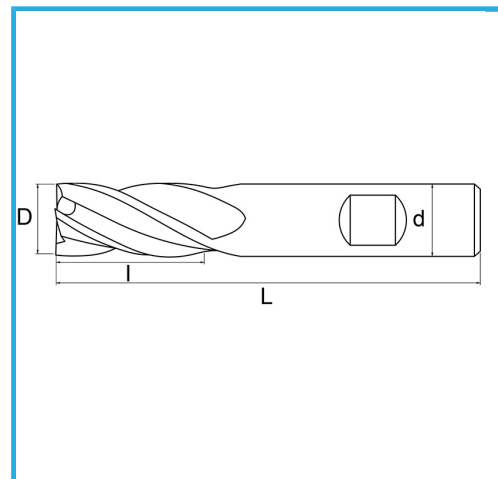

PER FINITURA, GAMBO CILINDRICO, ATTACCO WELDON, SERIE NORMALE.

€8,20

D	3 mm
d	6 mm
I	8 mm
Z	4
L	52 mm
Peso lordo	0,01 kg
Dimensioni imballo	54 x 17 x 17 h mm
Codice EAN	8012667217181

Scatola

-

-

Esterna

844