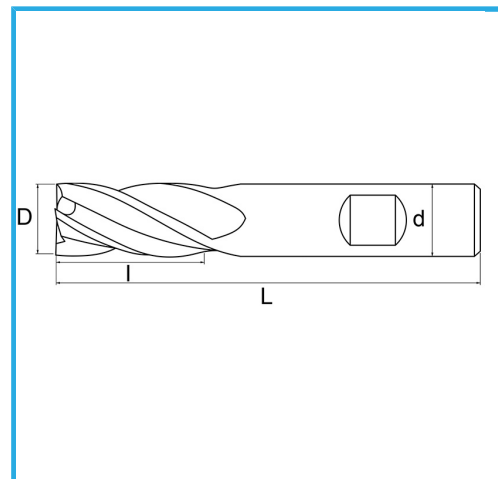

PER FINITURA, GAMBO CILINDRICO, ATTACCO WELDON, SERIE NORMALE.

€8,20

D	4 mm
d	6 mm
I	11 mm
Z	4
L	55 mm
Peso lordo	0,01 kg
Dimensioni imballo	14x14x57 h mm
Codice EAN	8012667217198

Scatola

-

-

Esterna

844