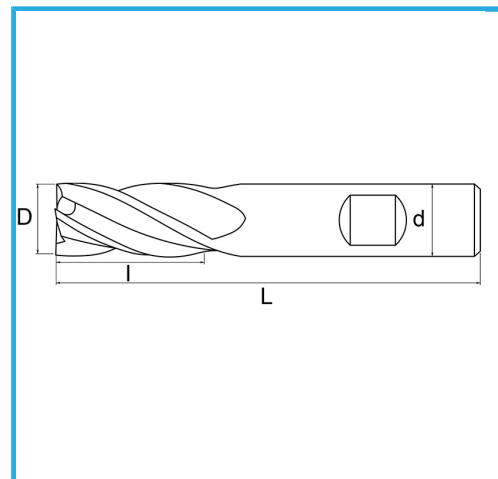

PER FINITURA, GAMBO CILINDRICO, ATTACCO WELDON, SERIE NORMALE.

€9,50

D	6 mm
d	6 mm
I	13 mm
Z	4
L	57 mm
Peso lordo	0,01 kg
Dimensioni imballo	60x14x14 h mm
Codice EAN	8012667217211

Scatola

HSS -

TiN -

Esterna