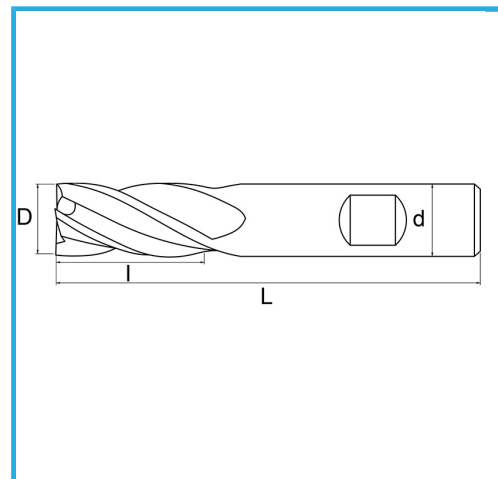

PER FINITURA, GAMBO CILINDRICO, ATTACCO WELDON, SERIE NORMALE.

€11,90

D	8 mm
d	10 mm
I	19 mm
Z	4
L	69 mm
Peso lordo	0,04 kg
Dimensioni imballo	72x14x14 h mm
Codice EAN	8012667217228

Scatola

-

-

Esterna

844