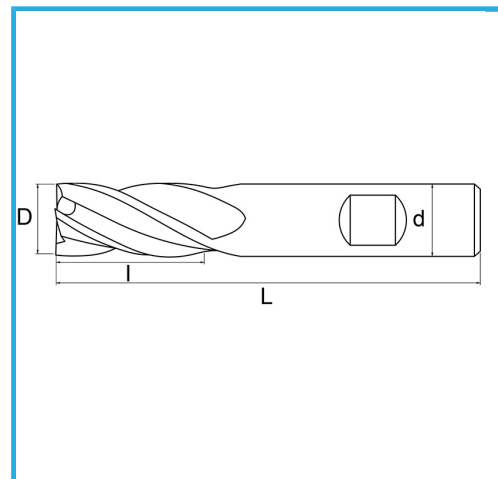

PER FINITURA, GAMBO CILINDRICO, ATTACCO WELDON, SERIE NORMALE.

€12,50

D	10 mm
d	10 mm
I	22 mm
Z	4
L	72 mm
Peso lordo	0,04 kg
Dimensioni imballo	75x19x14 h mm
Codice EAN	8012667217235

Scatola

-

-

Esterna

844