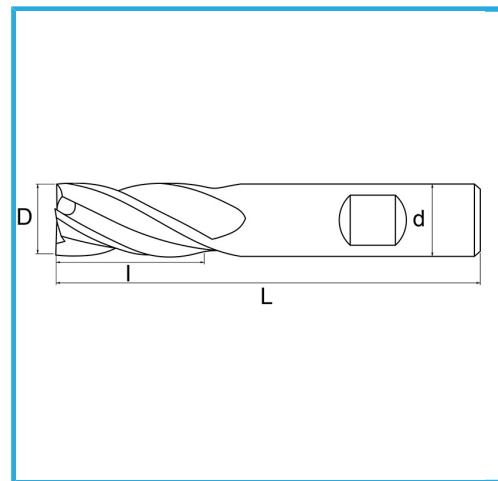

PER FINITURA, GAMBO CILINDRICO, ATTACCO WELDON, SERIE NORMALE.

€16,20

D	12 mm
d	12 mm
I	26 mm
Z	4
L	83 mm
Peso lordo	0,07 kg
Dimensioni imballo	23 x 23 x 95 h mm
Codice EAN	8012667217242

Scatola

-

-

Esterna