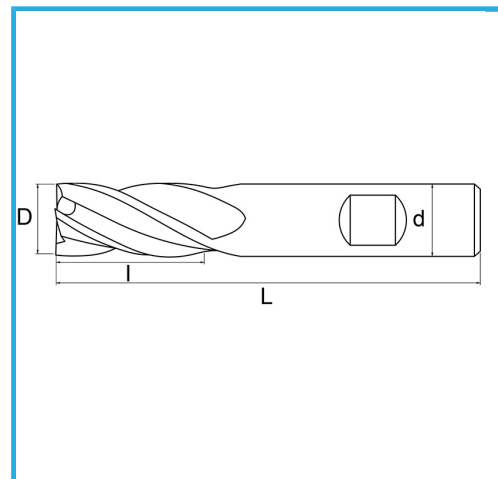

PER FINITURA, GAMBO CILINDRICO, ATTACCO WELDON, SERIE NORMALE.

€16,20

D	14 mm
d	12 mm
l	26 mm
Z	4
L	83 mm
Peso lordo	0,08 kg
Dimensioni imballo	85x17x17 h mm
Codice EAN	8012667217259

Scatola

-

-

Esterna

844