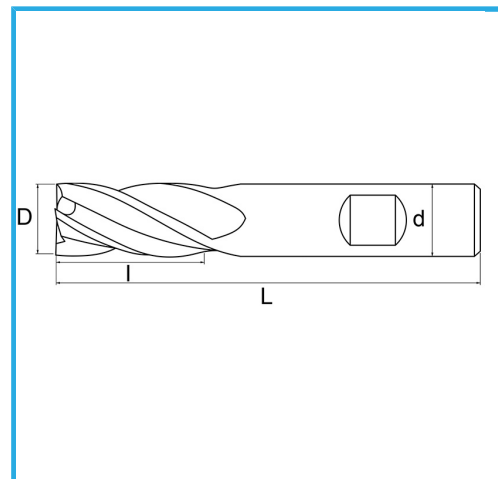

PER FINITURA, GAMBO CILINDRICO, ATTACCO WELDON, SERIE NORMALE.

€23,70

D	16 mm
d	16 mm
I	32 mm
Z	4
L	92 mm
Peso lordo	0,13 kg
Dimensioni imballo	20x20x95 h mm
Codice EAN	8012667217266

Scatola

-

-

Esterna

844