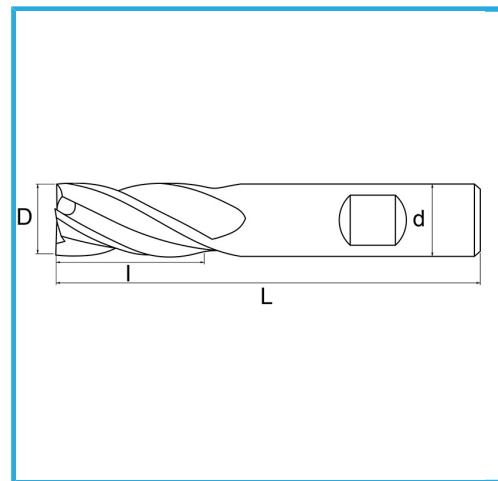

PER FINITURA, GAMBO CILINDRICO, ATTACCO WELDON, SERIE NORMALE.

€23,90

D	18 mm
d	16 mm
I	32 mm
Z	4
L	92 mm
Peso lordo	0,14 kg
Dimensioni imballo	85 x 25 x 25 h mm
Codice EAN	8012667217273

Scatola

-

-

Esterna