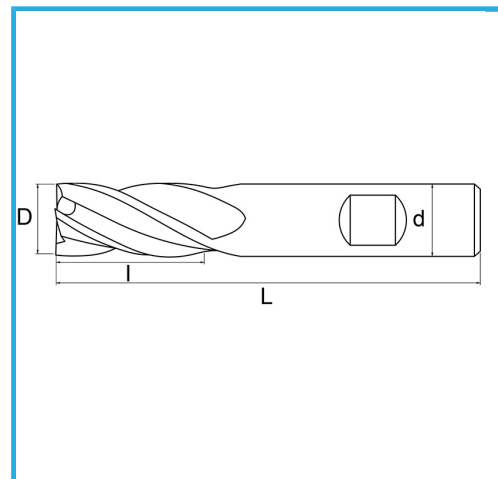

PER FINITURA, GAMBO CILINDRICO, ATTACCO WELDON, SERIE NORMALE.

€33,50

D	20 mm
d	20 mm
l	38 mm
Z	4
L	104 mm
Peso lordo	0,22 kg
Dimensioni imballo	110x25x25 h mm
Codice EAN	8012667217280

Scatola

HSS -

TiN -

Esterna