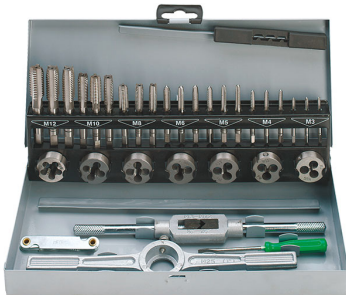

CON GIRAMASCHI, GIRAFILIERE E CONTAFIETTI.

**€86,90**  
~~€116,00~~

<b>Maschi</b>	M3x0,5 M4x0,7 M5x0,8 M6x1 M8x1,25 M10x1,5 M12x1,75
<b>Filiera</b>	M3x0,5 M4x0,7 M5x0,8 M6x1 M8x1,25 M10x1,5 M12x1,75
<b>Giravite</b>	3,5 x 50 mm
<b>Peso lordo</b>	1,29 kg
<b>Dimensioni imballo</b>	265x120x40 h mm
<b>Codice EAN</b>	8012667181147

Append.

**HSS**

32 Pcs