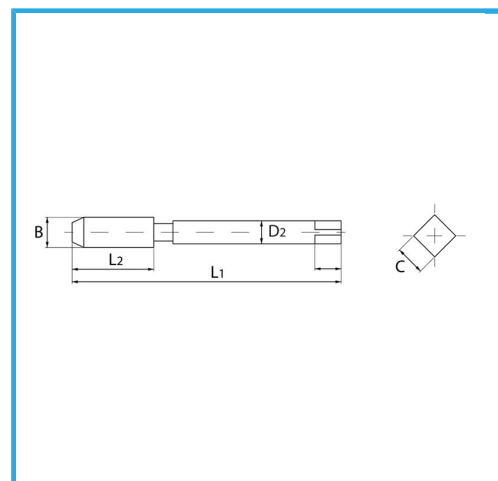

FILETTATURA METRICA A PASSO GROSSO (MA).

€14,00

B	M12 x 1,75 mm
L2	29 mm
L1	110 mm
D2	9 mm
C	7 mm
Peso lordo	0,05 kg
Dimensioni imballo	113 x 15 x 15 h mm
Codice EAN	8012667141714

Scatola

HV=750

Esterna

376/C