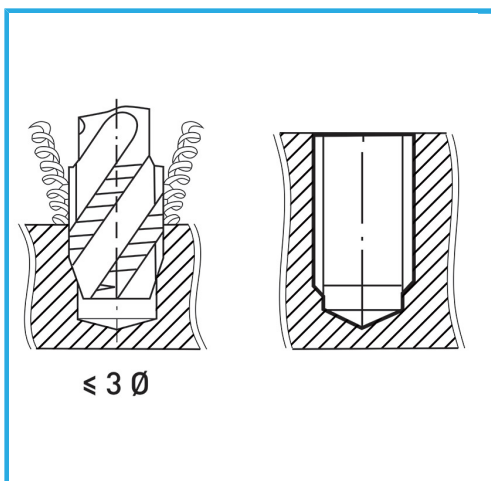

FILETTATURA METRICA A PASSO GROSSO (MA).

€14,00

B	M12 x 1,75 mm
L2	29 mm
L1	110 mm
D2	9 mm
C	7 mm
Peso lordo	0,05 kg
Dimensioni imballo	113 x 15 x 15 h mm
Codice EAN	8012667141714

Scatola

HV=750

Esterna

376/C