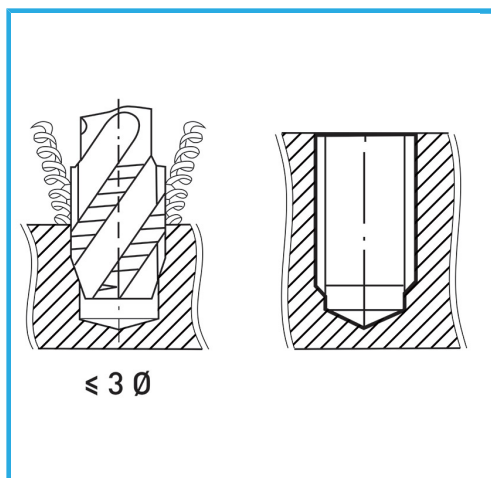

FILETTATURA METRICA A PASSO GROSSO (MA).

€20,40

<b>B</b>	M16 x 2 mm
<b>L2</b>	32 mm
<b>L1</b>	110 mm
<b>D2</b>	12 mm
<b>C</b>	9 mm
<b>Peso lordo</b>	0,10 kg
<b>Dimensioni imballo</b>	112 x 19 x 19 h mm
<b>Codice EAN</b>	8012667141738