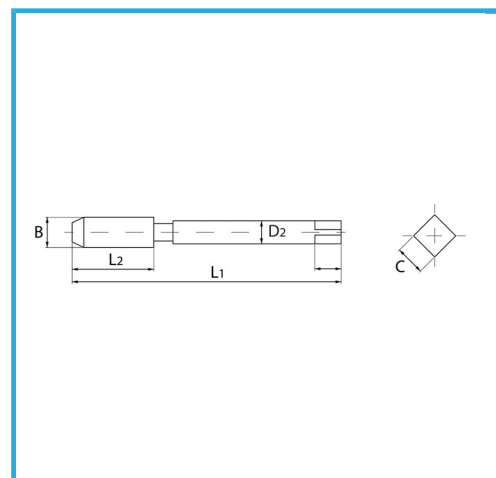

FILETTATURA METRICA A PASSO GROSSO (MA).

€20,40

<b>B</b>	M16 x 2 mm
<b>L2</b>	32 mm
<b>L1</b>	110 mm
<b>D2</b>	12 mm
<b>C</b>	9 mm
<b>Peso lordo</b>	0,10 kg
<b>Dimensioni imballo</b>	112 x 19 x 19 h mm
<b>Codice EAN</b>	8012667141738

Scatola

HV=750

Esterna

376/C

HSS-G

-