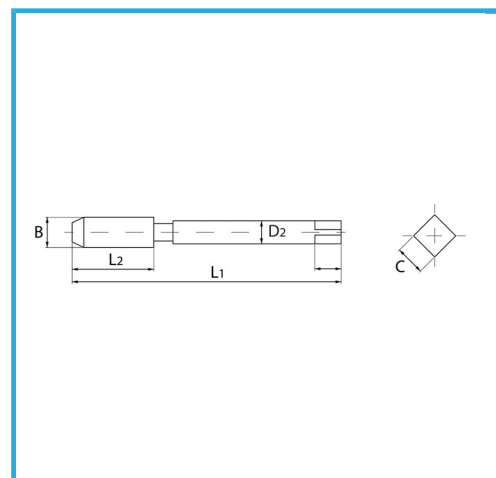

FILETTATURA METRICA A PASSO GROSSO (MA).

€55,10

B	M24 x 3 mm
L2	38 mm
L1	160 mm
D2	18 mm
C	14.5 mm
Peso lordo	0,31 kg
Dimensioni imballo	165x30x30 h mm
Codice EAN	8012667257194

Scatola

HV=750

Esterna

376/C

HSS-G