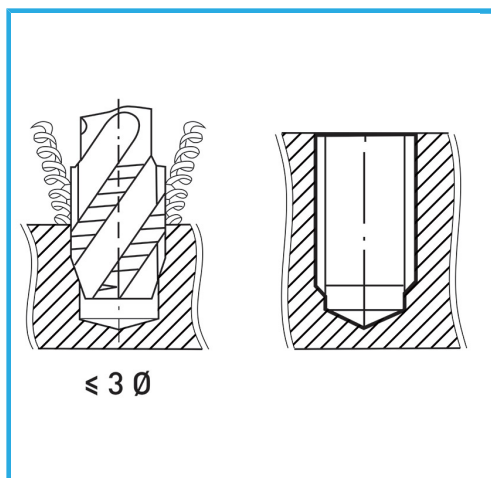

FILETTATURA METRICA A PASSO GROSSO (MA).

€55,10

B	M24 x 3 mm
L2	38 mm
L1	160 mm
D2	18 mm
C	14.5 mm
Peso lordo	0,31 kg
Dimensioni imballo	165x30x30 h mm
Codice EAN	8012667257194

Scatola

HV=750

Esterna

376/C

HSS-G