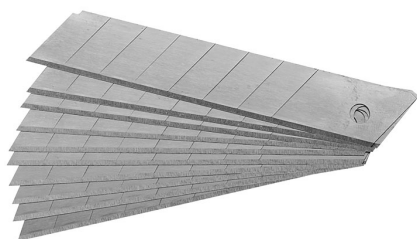

€2,15

Larghezza lama 18 mm
Dimensioni imballo 120x22x9 h mm
Peso lordo 0,07 kg
Codice EAN 8012667194376

Append.

10 Pcs

Acciaio